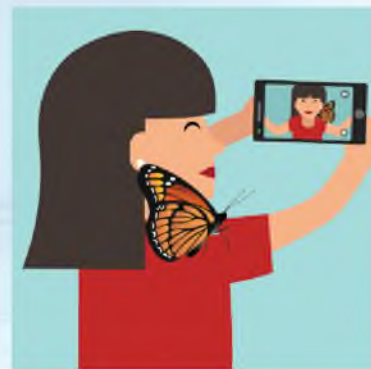

СЕЛФИ

*за рулем – может
сделать твою дорогу
гораздо короче!*

*делай
безопасные
СЕЛФИ*

Крутое СЕЛФИ

может стоить тебе ЖИЗНИ

СЕЛФИ

*на трассе – можешь
не успеть кликнуть!*

<http://mvd.ru/apps>

СЕЛФИ

на железнодорожных путях – плохая идея, если тебе дорога жизнь!

Подросток из Рязанской области хотел сфотографировать себя на путях железной дороги и зацепился за линию электропередачи. От удара током он упал с моста, скончался в больнице.

СЕЛФИ

с оружием убивает!

21-летняя москвичка случайно выстрелила себе в голову из травматического пистолета, пытаясь сделать эффектное селфи.

СЕЛФИ

под напряжением?
Не стоит напрягаться!

Девятиклассник из Подмосквья погиб, делая селфи. Он ухватился за оголенные провода, находившиеся под напряжением.

СЕЛФИ на воде – трудно удержать равновесие!

СЕЛФИ

на крыше здания – высоко падать!

СЕЛФИ

выбери свой путь!
Соверши безопасный подъем!

СЕЛФИ

с животными не всегда мило!

СЕЛФИ